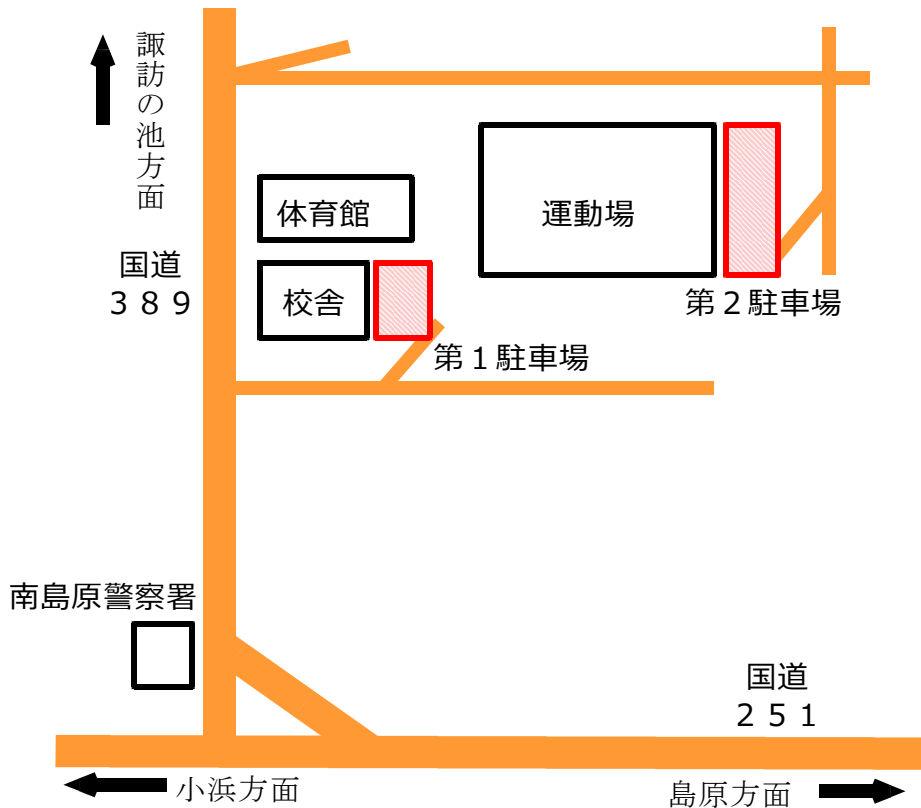

<口之津小駐車場案内>

☆体育館前のロータリー内は駐車禁止です。