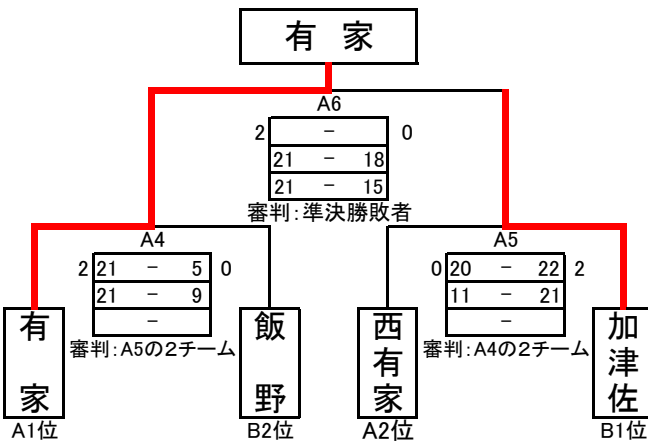

第40回全日本バレーボール小学生大会 南島原市予選会

期日 6月6日(日) 開場8:00 代表者会8:20 開会式(なし) 試合開始8:50

予選リーグ:有家小・西有家小(女子)、新切小(混合・男子) 決勝トーナメント:有家小 交流戦は行わない

女子の部 予選 Aリーグ:有家小 Bリーグ::西有家小

Aリーグ:有家小 ステージ側

Bリーグ:西有家小 ステージ側

決勝トーナメント : 有家小

優勝	有家
準優勝	加津佐
第3位	西有家
	飯野

混合・男子 Cリーグ 新切小

【確認事項】

- 開会式は、行わない。
- 昨年度優勝のクラブは、トロフィーを持参する。
- 試合間は10分。連続試合の場合は15分。
- テクニカルタイムアウトをとる。(7点、14点)
- 各リーグ1・2位が決勝トーナメントに進む。
- 予選終了後、移動して昼食時間を設定する。
- 笛:ステージ側→長笛
- 使用球 女子:ミカサ 男子・混合:モルテン
- 予選の順位は、
①勝率②セット率③ポイント率
※3チーム同率の場合は、抽選を行う。
- ベンチの消毒等は半島大会に準ずる。
- 上位2チームを長崎県小学生バレーボール大会南島原市予選大会のシードとする。
- 体育館に入場できる応援人数は各チーム15名以内を厳守し、各チームで検温する。
- 本大会の主審は公式審判員が行う。