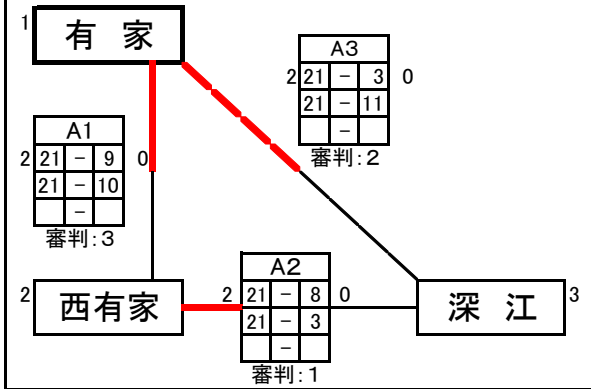

第40回全日本バレーボール小学生大会 南島原市予選会

期日 6月6日(日) 開場8:00 代表者会8:20 開会式(なし) 試合開始8:50

予選リーグ:有家小・西有家小(女子)、新切小(混合・男子) 決勝トーナメント:有家小 交流戦は行わない

女子の部 予選 Aリーグ:有家小 Bリーグ::西有家小

Aリーグ:有家小 ステージ側

Bリーグ:西有家小 ステージ側

決勝トーナメント : 有家小

優勝	有家
準優勝	加津佐
第3位	西有家
	飯野

混合・男子 Cリーグ 新切小

【確認事項】

- 開会式は、行わない。
- 昨年度優勝のクラブは、トロフィーを持参する。
- 試合間は10分。連続試合の場合は15分。
- テクニカルタイムアウトをとる。(7点、14点)
- 各リーグ1・2位が決勝トーナメントに進む。
- 予選終了後、移動して昼食時間を設定する。
- 笛:ステージ側→長笛
- 使用球 女子:ミカサ 男子・混合:モルテン
- 予選の順位は、
①勝率②セット率③ポイント率
※3チーム同率の場合は、抽選を行う。
- ベンチの消毒等は半島大会に準ずる。
- 上位2チームを長崎県小学生バレーボール大会南島原市予選大会のシードとする。
- 体育館に入場できる応援人数は各チーム15名以内を厳守し、各チームで検温する。
- 本大会の主審は公式審判員が行う。