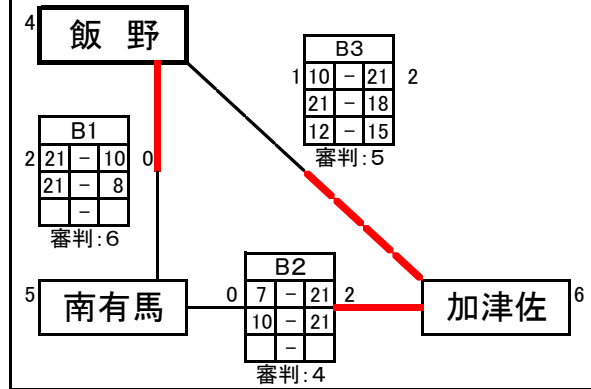

第40回全日本バレーボール小学生大会 南島原市予選会

期日 6月6日(日) 開場8:00 代表者会8:20 開会式(なし) 試合開始8:50

予選リーグ:有家小・西有家小(女子)、新切小(混合・男子) 決勝トーナメント:有家小 交流戦は行わない

女子の部 予選 Aリーグ:有家小 Bリーグ::西有家小

Aリーグ:有家小 ステージ側

Bリーグ:西有家小 ステージ側

決勝トーナメント : 有家小

優勝	有家
準優勝	加津佐
第3位	西有家
	飯野

混合・男子 Cリーグ 新切小

【確認事項】

- 開会式は、行わない。
- 昨年度優勝のクラブは、トロフィーを持参する。
- 試合間は10分。連続試合の場合は15分。
- テクニカルタイムアウトをとる。(7点、14点)
- 各リーグ1・2位が決勝トーナメントに進む。
- 予選終了後、移動して昼食時間を設定する。
- 笛:ステージ側→長笛
- 使用球 女子:ミカサ 男子・混合:モルテン
- 予選の順位は、
①勝率②セット率③ポイント率
※3チーム同率の場合は、抽選を行う。
- ベンチの消毒等は半島大会に準ずる。
- 上位2チームを長崎県小学生バレーボール大会南島原市予選大会のシードとする。
- 体育館に入場できる応援人数は各チーム15名以内を厳守し、各チームで検温する。
- 本大会の主審は公式審判員が行う。