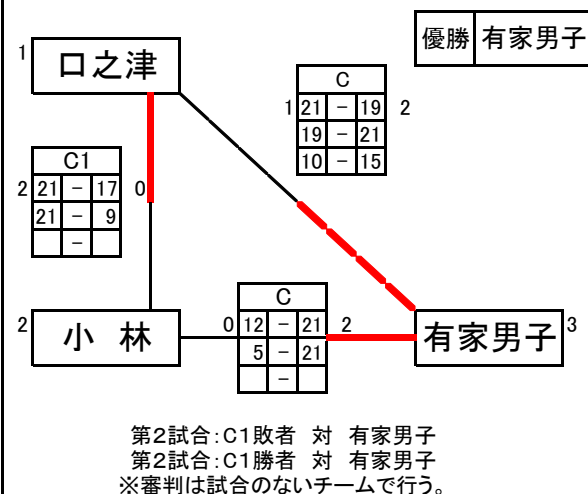

第40回全日本バレーボール小学生大会 南島原市予選会

期日 6月6日(日) 開場8:00 代表者会8:20 開会式(なし) 試合開始8:50

予選リーグ:有家小・西有家小(女子)、新切小(混合・男子) 決勝トーナメント:有家小 交流戦は行わない

女子の部 予選 Aリーグ:有家小 Bリーグ::西有家小

Aリーグ:有家小 ステージ側

Bリーグ:西有家小 ステージ側

決勝トーナメント : 有家小

優勝	有家
準優勝	加津佐
第3位	西有家
	飯野

混合・男子 Cリーグ 新切小

【確認事項】

- 開会式は、行わない。
- 昨年度優勝のクラブは、トロフィーを持参する。
- 試合間は10分。連続試合の場合は15分。
- テクニカルタイムアウトをとる。(7点、14点)
- 各リーグ1・2位が決勝トーナメントに進む。
- 予選終了後、移動して昼食時間を設定する。
- 笛:ステージ側→長笛
- 使用球 女子:ミカサ 男子・混合:モルテン
- 予選の順位は、
①勝率②セット率③ポイント率
※3チーム同率の場合は、抽選を行う。
- ベンチの消毒等は半島大会に準ずる。
- 上位2チームを長崎県小学生バレーボール大会南島原市予選大会のシードとする。
- 体育館に入場できる応援人数は各チーム15名以内を厳守し、各チームで検温する。
- 本大会の主審は公式審判員が行う。