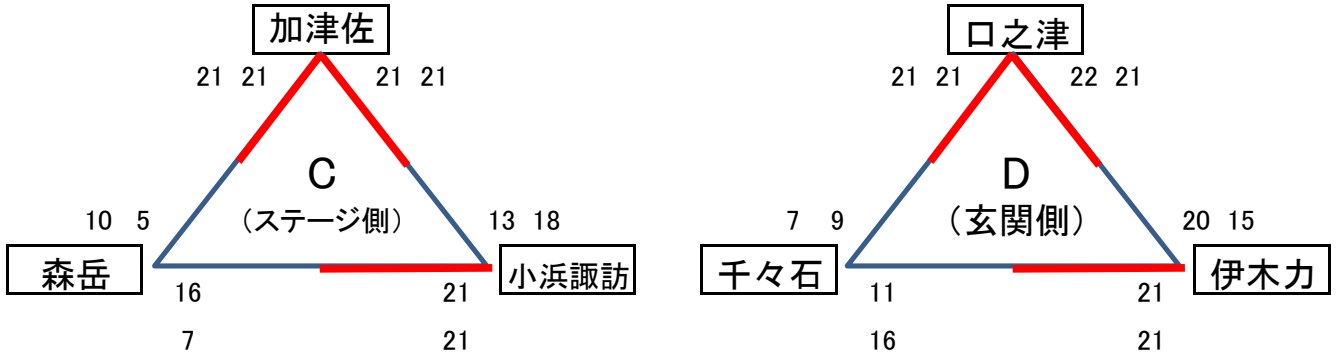

第22回 井上杯(交流大会)結果

有家小学校体育館

一次予選

二次予選

決勝戦

※審判は2位の2チームで行う

第22回 井上杯(交流大会)結果

有家中学校体育館

一次予選

二次予選

決勝戦

※審判は2位の2チームで行う

第22回 井上杯(交流大会)結果

西有家小学校体育館

一次予選

二次予選

決勝戦

※審判は2位の2チームで行う