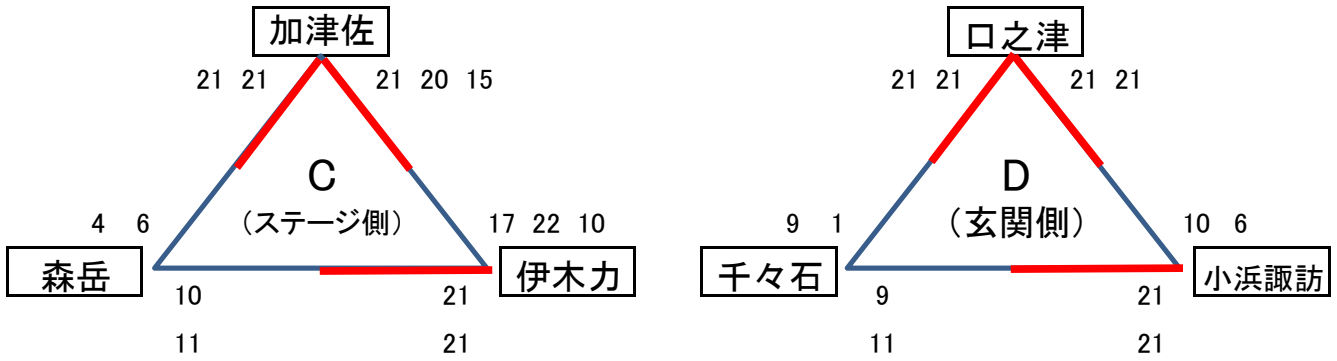

第22回 井上杯(交流大会)結果

有家小学校体育館

一次予選

二次予選

決勝戦

※審判は2位の2チームで行う

第22回 井上杯(交流大会)結果

有家中学校体育館

一次予選

二次予選

決勝戦

※審判は2位の2チームで行う

第22回 井上杯(交流大会)結果

西有家小学校体育館

一次予選

二次予選

決勝戦

※審判は2位の2チームで行う