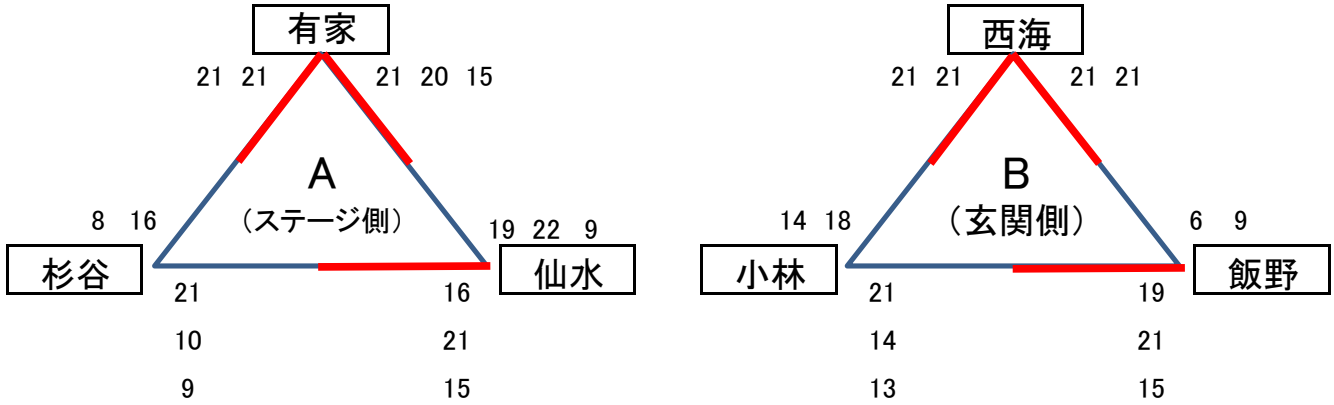

第22回 井上杯(交流大会)結果

有家小学校体育館

一次予選

二次予選

決勝戦

※審判は2位の2チームで行う

第22回 井上杯(交流大会)結果

有家中学校体育館

一次予選

二次予選

決勝戦

※審判は2位の2チームで行う

第22回 井上杯(交流大会)結果

西有家小学校体育館

一次予選

二次予選

決勝戦

※審判は2位の2チームで行う