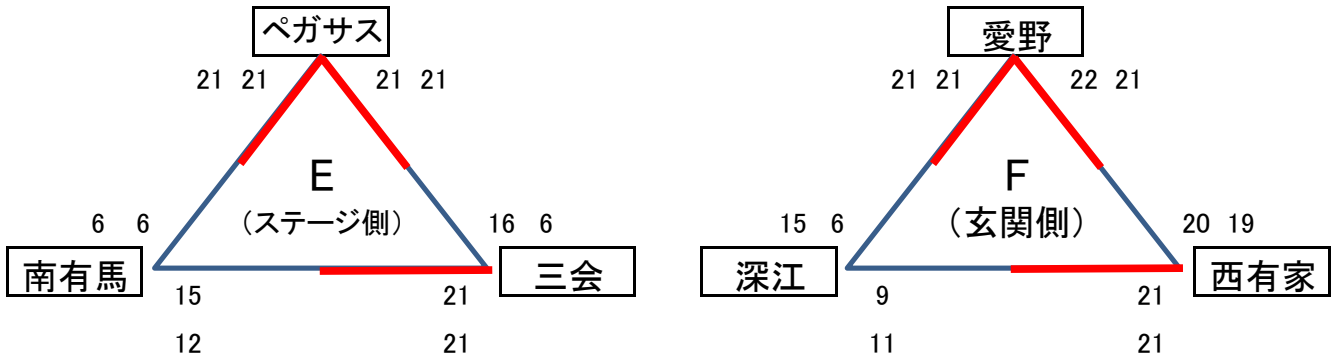

一次予選

二次予選

決勝戦

※審判は2位の2チームで行う

第22回 井上杯(交流大会)結果

西有家小学校体育館

一次予選

二次予選

決勝戦

※審判は2位の2チームで行う