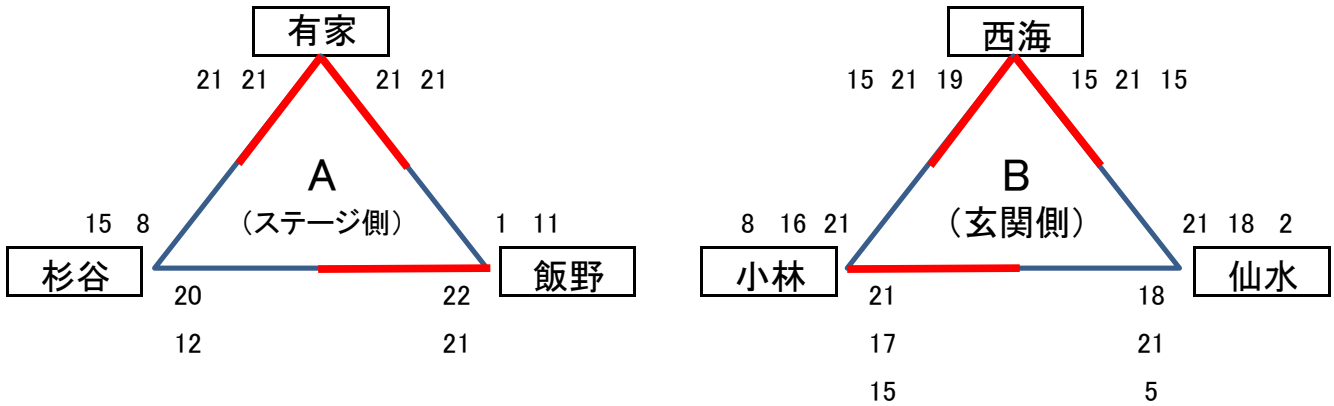

第22回 井上杯(交流大会)結果

有家小学校体育館

一次予選

二次予選

決勝戦

※審判は2位の2チームで行う

第22回 井上杯(交流大会)結果

有家中学校体育館

一次予選

二次予選

決勝戦

※審判は2位の2チームで行う

第22回 井上杯(交流大会)結果

西有家小学校体育館

一次予選

二次予選

決勝戦

※審判は2位の2チームで行う