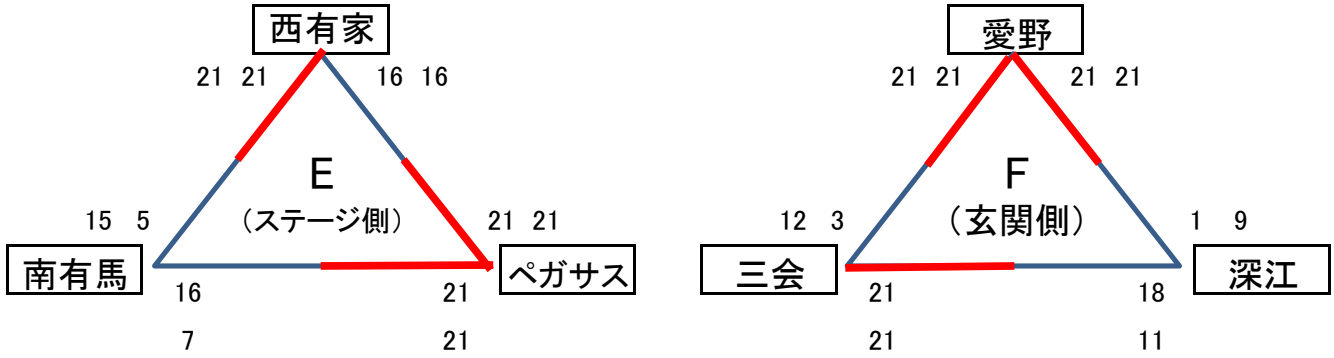

一次予選

二次予選

決勝戦

※審判は2位の2チームで行う

第22回 井上杯(交流大会)結果

西有家小学校体育館

一次予選

二次予選

決勝戦

※審判は2位の2チームで行う