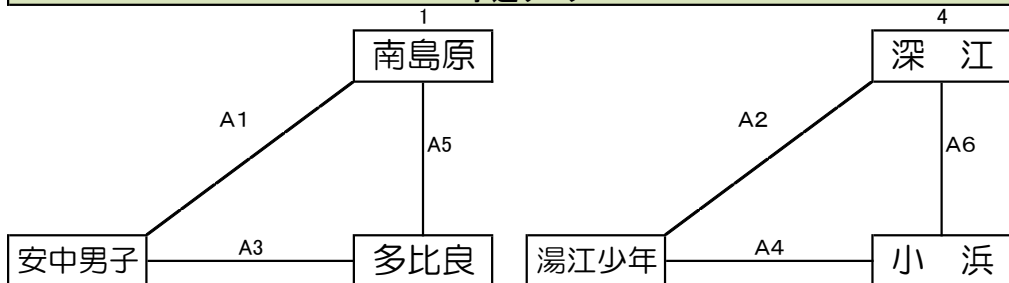

予選リーグ順位決定について

- ①勝率
- ②セット率
- ③ポイント率
- ④抽選

※直接対決の結果は考慮しない。

<準決勝審判補助>

A5はAリーグ3位のチーム、B4はBリーグ2位のチームでお願いします。

<決勝戦審判>

準決勝敗退の2チームでお願いします。

第48回島原半島大会

男子・混合Bクラス 女子Bクラス

令和5年11月3日(金)

会場:口之津小学校体育館 ※変更しました 10/10

開場 8:30 代表者会会議 8:40 試合開始 9:00 ※開会式カット

男子・混合の部 Bクラス

試合球：モルテン

優勝	
準優勝	

予選リーグ