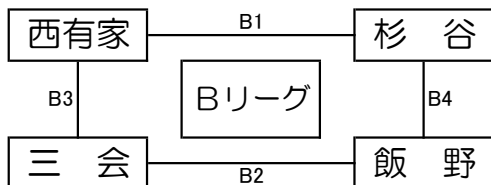

試合球: ミカサ

優勝		
準優勝		
第3位		

準決勝について ①可能な限り同地区が当たらないように配慮して抽選する。②審判: A・Bリーグの準決勝敗退チームで、それぞれのコートの審判をお願いします。

※審判はA・Bリーグ3位のチームをお願いします。

※審判はC・Dリーグ3位のチームをお願いします。

予選リーグA・B: 深江勤労者体育館

※予選リーグ順位決定: ①勝率 ②セット率 ③ポイント率 ④抽選 ※直接の結果は考慮しない。

予選リーグC・D: 深江小学校体育館

※予選リーグ順位決定: ①勝率 ②セット率 ③ポイント率 ④抽選 ※直接の結果は考慮しない。

A1	国見VBC	-	有明高野
A2	有明湯江	-	千々石JVC
A3	国見VBC	-	有明湯江
A4	有明高野	-	千々石JVC

※審判は、試合のない2チームで行う。

B1	西有家	-	杉谷
B2	三会	-	飯野
B3	西有家	-	三会
B4	杉谷	-	飯野

※審判は、試合のない2チームで行う。