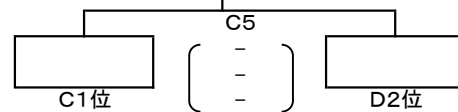

試合球: ミカサ

優勝		
準優勝		
第3位		

準決勝について ①可能な限り同地区が当たらないように配慮して抽選する。②審判: A・Bリーグの準決勝敗退チームで、それぞれのコートの審判をお願いします。

※審判はA・Bリーグ3位のチームをお願いします。

※審判はC・Dリーグ3位のチームをお願いします。

予選リーグA・B: 深江勤労者体育館

※予選リーグ順位決定: ①勝率 ②セット率 ③ポイント率 ④抽選 ※直接の結果は考慮しない。

予選リーグC・D: 深江小学校体育館

※予選リーグ順位決定: ①勝率 ②セット率 ③ポイント率 ④抽選 ※直接の結果は考慮しない。

A1	国見VBC	-	有明高野
A2	有明湯江	-	千々石JVC
A3	国見VBC	-	有明湯江
A4	有明高野	-	千々石JVC

※審判は、試合のない2チームで行う。

B1	西有家	-	杉谷
B2	三会	-	飯野
B3	西有家	-	三会
B4	杉谷	-	飯野

※審判は、試合のない2チームで行う。