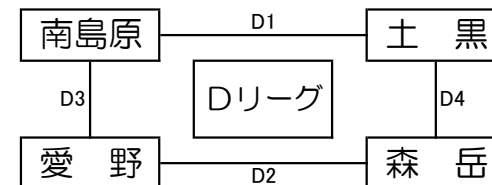

試合球: ミカサ

優勝		
準優勝		
第3位		

準決勝について ①可能な限り同地区が当たらないように配慮して抽選する。②審判: A・Bリーグの準決勝敗退チームで、それぞれのコートの審判をお願いします。

※審判はA・Bリーグ3位のチームをお願いします。

※審判はC・Dリーグ3位のチームをお願いします。

予選リーグA・B: 深江勤労者体育館

※予選リーグ順位決定: ①勝率 ②セット率 ③ポイント率 ④抽選 ※直接の結果は考慮しない。

予選リーグC・D: 深江小学校体育館

※予選リーグ順位決定: ①勝率 ②セット率 ③ポイント率 ④抽選 ※直接の結果は考慮しない。

A1	国見VBC	-	有明高野
A2	有明湯江	-	千々石JVC
A3	国見VBC	-	有明湯江
A4	有明高野	-	千々石JVC

※審判は、試合のない2チームで行う。

B1	西有家	-	杉谷
B2	三会	-	飯野
B3	西有家	-	三会
B4	杉谷	-	飯野

※審判は、試合のない2チームで行う。