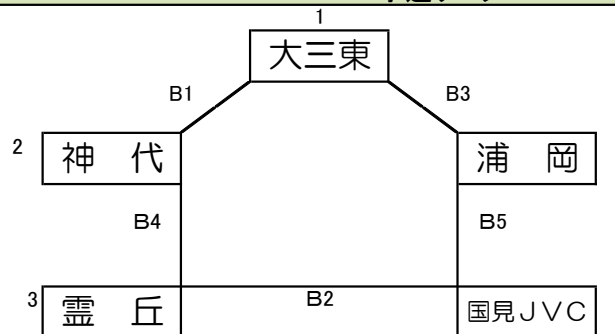

順位	チーム	対戦相手	結果
1	南島原	安中男子	-
3	安中男子	多比良	-
5	南島原	多比良	-

順位	チーム	対戦相手	結果
2	深江	湯江少年	-
4	湯江少年	小浜	-
6	深江	小浜	-

- ・審判は、各リーグの空きチーム
 - ・予選リーグの順位決定方法
 - ①勝率
 - ②セット率
 - ③ポイント率
 - ④抽選
- ※直接対戦の結果は考慮しない。

※決勝の審判は、各リーグ2位のチームでお願いします。

女子の部 Bクラス

試合球：ミカサ

優勝	
準優勝	

予選リーグ

順位	チーム	対戦相手	結果	審判
1	大三東	神代	-	国見JVC
2	霊丘	国見JVC	-	大三東
3	大三東	浦岡	-	霊丘
4	神代	霊丘	-	浦岡
5	国見JVC	浦岡	-	神代

予選リーグ審判は割り当ての通り。

<予選リーグ順位決定>

- ①勝率
 - ②セット率
 - ③ポイント率
 - ④抽選
- ※直接対戦の結果は考慮しない。