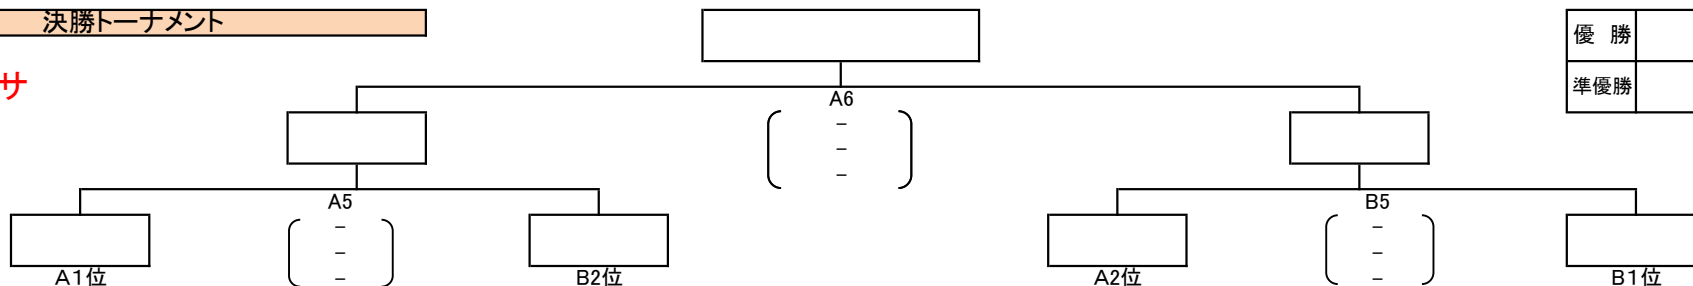

第48回島原半島大会

女子Cクラス

令和5年11月3日(金)

会場:西有家小学校体育館

開場 8:30 代表者会会議 8:40

試合開始 9:00 ※開会式カット

決勝トーナメント

試合球:ミカサ