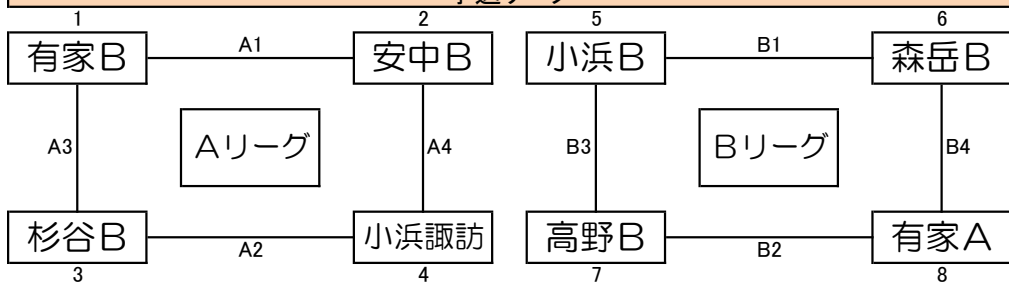

予選リーグ

予選Aリーグ結果

A1	有家B	-	安中B
A2	杉谷B	-	小浜諏訪
A3	有家B	-	杉谷B
A4	安中B	-	小浜諏訪

予選Bリーグ結果

B1	小浜B	-	森岳B
B2	高野B	-	有家A
B3	小浜B	-	高野B
B4	森岳B	-	有家A

※予選リーグの審判は、試合をする同じリーグの空きチームでお願いします。

予選リーグ順位決定について

- ①勝率
- ②セット率
- ③ポイント率
- ④抽選

※直接対決の結果は考慮しない。

<準決勝審判補助>

A5はAリーグ3・4位、B5はBリーグ3・4位のそれぞれ2チームでお願いします。

<決勝戦審判>

準決勝敗退の2チームでお願いします。