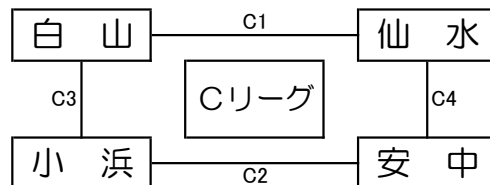

試合球: ミカサ

優勝		
準優勝		
第3位		

準決勝について ①可能な限り同地区が当たらないように配慮して抽選する。②審判: A・Bリーグの準決勝敗退チームで、それぞれのコートの審判をお願いします。

※審判はA・Bリーグ3位のチームをお願いします。

※審判はC・Dリーグ3位のチームをお願いします。

予選リーグA・B: 深江勤労者体育館

※予選リーグ順位決定: ①勝率 ②セット率 ③ポイント率 ④抽選 ※直接の結果は考慮しない。

予選リーグC・D: 深江小学校体育館

※予選リーグ順位決定: ①勝率 ②セット率 ③ポイント率 ④抽選 ※直接の結果は考慮しない。

A1	国見VBC	-	有明高野
A2	有明湯江	-	千々石JVC
A3	国見VBC	-	有明湯江
A4	有明高野	-	千々石JVC

※審判は、試合のない2チームで行う。

B1	西有家	-	杉谷
B2	三会	-	飯野
B3	西有家	-	三会
B4	杉谷	-	飯野

※審判は、試合のない2チームで行う。