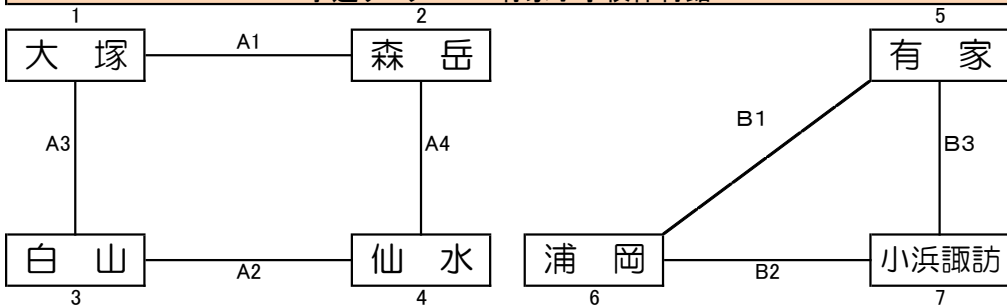

予選C: 新切小学校体育館

開場 8:30 代表者会会議 8:40

試合開始 9:00 ※開会式カット

決勝トーナメント: 有家小学校体育館

試合球: モルテン

優勝	
準優勝	
第3位	

予選リーグA・B: 有家小学校体育館

予選リーグC・D: 新切小学校体育館