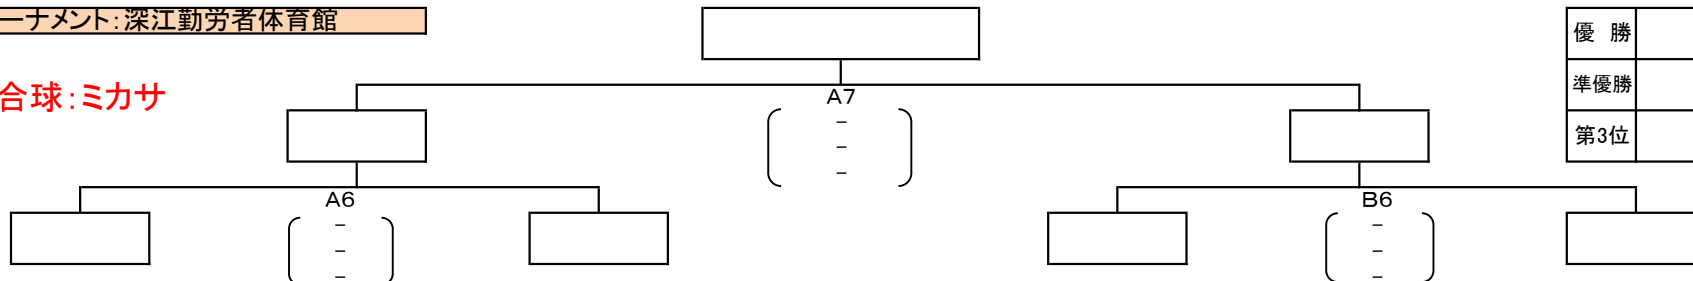

第48回島原半島大会

女子Aクラス

令和5年11月3日(金)

会場: 予選AB・決勝T: 深江勤労者体育館

予選CD: 深江小学校体育館

開場 8:30 代表者会会議 8:40

試合開始 9:00 ※開会式カット

決勝トーナメント: 深江勤労者体育館

試合球: ミカサ

優勝		
準優勝		
第3位		

準決勝について ①可能な限り同地区が当たらないように配慮して抽選する。②審判: A・Bリーグの準決勝敗退チームで、それぞれのコートの審判をお願いします。

※審判はA・Bリーグ3位のチームをお願いします。

※審判はC・Dリーグ3位のチームをお願いします。

予選リーグA・B: 深江勤労者体育館

※予選リーグ順位決定: ①勝率 ②セット率 ③ポイント率 ④抽選 ※直接の結果は考慮しない。