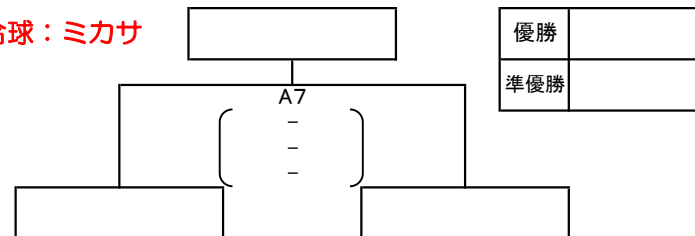

男子・混合Bクラス 女子Bクラス

令和5年11月3日(金)

会場:口之津小学校体育館 ※変更しました 10/10

開場 8:30 代表者会会議 8:40 試合開始 9:00 ※開会式カット

男子・混合の部 Bクラス

試合球：モルテン

優勝	
準優勝	

予選リーグ

順位	チーム	対戦相手	結果
1	南島原	安中男子	-
3	安中男子	多比良	-
5	南島原	多比良	-

順位	チーム	対戦相手	結果
2	深江	湯江少年	-
4	湯江少年	小浜	-
6	深江	小浜	-

- ・審判は、各リーグの空きチーム
 - ・予選リーグの順位決定方法
 - ①勝率
 - ②セット率
 - ③ポイント率
 - ④抽選
- ※直接対戦の結果は考慮しない。

※決勝の審判は、各リーグ2位のチームでお願いします。

女子の部 Bクラス

試合球：ミカサ

優勝	
準優勝	

予選リーグ

順位	チーム	対戦相手	結果	審判
1	大三東	神代	-	国見JVC
2	霊丘	国見JVC	-	大三東
3	大三東	浦岡	-	霊丘
4	神代	霊丘	-	浦岡
5	国見JVC	浦岡	-	神代

予選リーグ審判は割り当ての通り。

<予選リーグ順位決定>

- ①勝率
 - ②セット率
 - ③ポイント率
 - ④抽選
- ※直接対戦の結果は考慮しない。