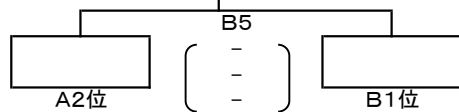

試合球: ミカサ

優勝		
準優勝		
第3位		

準決勝について ①可能な限り同地区が当たらないように配慮して抽選する。②審判: A・Bリーグの準決勝敗退チームで、それぞれのコートの審判をお願いします。

※審判はA・Bリーグ3位のチームをお願いします。

※審判はC・Dリーグ3位のチームをお願いします。

予選リーグA・B: 深江勤労者体育館

※予選リーグ順位決定: ①勝率 ②セット率 ③ポイント率 ④抽選 ※直接の結果は考慮しない。

予選リーグC・D: 深江小学校体育館

※予選リーグ順位決定: ①勝率 ②セット率 ③ポイント率 ④抽選 ※直接の結果は考慮しない。

A1	国見VBC	-	有明高野
A2	有明湯江	-	千々石JVC
A3	国見VBC	-	有明湯江
A4	有明高野	-	千々石JVC

※審判は、試合のない2チームで行う。

B1	西有家	-	杉谷
B2	三会	-	飯野
B3	西有家	-	三会
B4	杉谷	-	飯野

※審判は、試合のない2チームで行う。