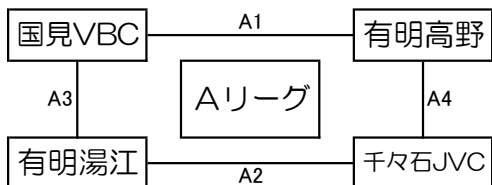

試合球: ミカサ

優勝		
準優勝		
第3位		

準決勝について ①可能な限り同地区が当たらないように配慮して抽選する。②審判: A・Bリーグの準決勝敗退チームで、それぞれのコートの審判をお願いします。

※審判はA・Bリーグ3位のチームをお願いします。

※審判はC・Dリーグ3位のチームをお願いします。

予選リーグA・B: 深江勤労者体育館

※予選リーグ順位決定: ①勝率 ②セット率 ③ポイント率 ④抽選 ※直接の結果は考慮しない。

予選リーグC・D: 深江小学校体育館

※予選リーグ順位決定: ①勝率 ②セット率 ③ポイント率 ④抽選 ※直接の結果は考慮しない。

A1	国見VBC	-	有明高野
A2	有明湯江	-	千々石JVC
A3	国見VBC	-	有明湯江
A4	有明高野	-	千々石JVC

※審判は、試合のない2チームで行う。

B1	西有家	-	杉谷
B2	三会	-	飯野
B3	西有家	-	三会
B4	杉谷	-	飯野

※審判は、試合のない2チームで行う。