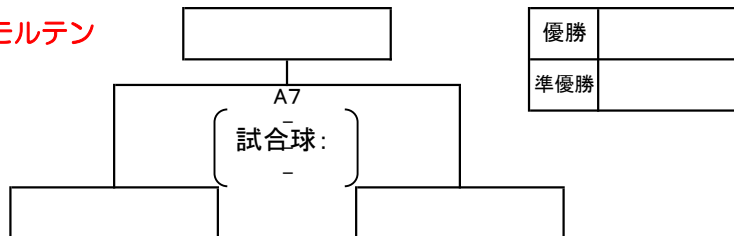

予選リーグ順位決定について

- ①勝率
- ②セット率
- ③ポイント率
- ④抽選

※直接対決の結果は考慮しない。

<準決勝審判補助>

A5はAリーグ3位のチーム、B4はBリーグ2位のチームでお願いします。

<決勝戦審判>

準決勝敗退の2チームでお願いします。

第48回島原半島大会

男子・混合Bクラス 女子Bクラス

令和5年11月3日(金)

会場:口之津小学校体育館 ※変更しました 10/10

開場 8:30 代表者会会議 8:40 試合開始 9:00 ※開会式カット

男子・混合の部 Bクラス

試合球：モルテン

優勝	
準優勝	

予選リーグ