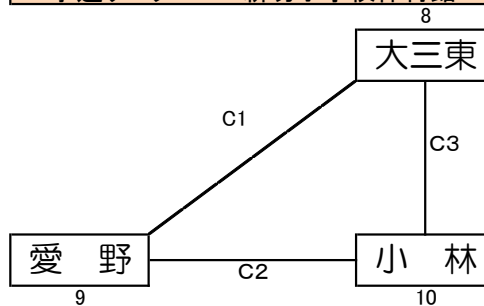

予選C: 新切小学校体育館

開場 8:30 代表者会会議 8:40

試合開始 9:00 ※開会式カット

決勝トーナメント: 有家小学校体育館

試合球: モルテン

優勝	
準優勝	
第3位	

予選リーグA・B: 有家小学校体育館

予選リーグC・D: 新切小学校体育館