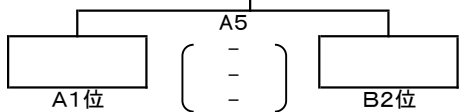

試合球: ミカサ

優勝		
準優勝		
第3位		

準決勝について ①可能な限り同地区が当たらないように配慮して抽選する。②審判: A・Bリーグの準決勝敗退チームで、それぞれのコートの審判をお願いします。

※審判はA・Bリーグ3位のチームをお願いします。

※審判はC・Dリーグ3位のチームをお願いします。

予選リーグA・B: 深江勤労者体育館

※予選リーグ順位決定: ①勝率 ②セット率 ③ポイント率 ④抽選 ※直接の結果は考慮しない。

予選リーグC・D: 深江小学校体育館

※予選リーグ順位決定: ①勝率 ②セット率 ③ポイント率 ④抽選 ※直接の結果は考慮しない。

A1	国見VBC	-	有明高野
A2	有明湯江	-	千々石JVC
A3	国見VBC	-	有明湯江
A4	有明高野	-	千々石JVC

※審判は、試合のない2チームで行う。

B1	西有家	-	杉谷
B2	三会	-	飯野
B3	西有家	-	三会
B4	杉谷	-	飯野

※審判は、試合のない2チームで行う。