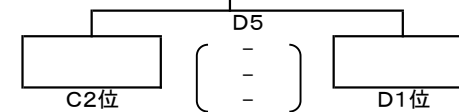

試合球: ミカサ

優勝		
準優勝		
第3位		

準決勝について ①可能な限り同地区が当たらないように配慮して抽選する。②審判: A・Bリーグの準決勝敗退チームで、それぞれのコートの審判をお願いします。

※審判はA・Bリーグ3位のチームをお願いします。

※審判はC・Dリーグ3位のチームをお願いします。

予選リーグA・B: 深江勤労者体育館

※予選リーグ順位決定: ①勝率 ②セット率 ③ポイント率 ④抽選 ※直接の結果は考慮しない。

予選リーグC・D: 深江小学校体育館

※予選リーグ順位決定: ①勝率 ②セット率 ③ポイント率 ④抽選 ※直接の結果は考慮しない。

A1	国見VBC	-	有明高野
A2	有明湯江	-	千々石JVC
A3	国見VBC	-	有明湯江
A4	有明高野	-	千々石JVC

※審判は、試合のない2チームで行う。

B1	西有家	-	杉谷
B2	三会	-	飯野
B3	西有家	-	三会
B4	杉谷	-	飯野

※審判は、試合のない2チームで行う。