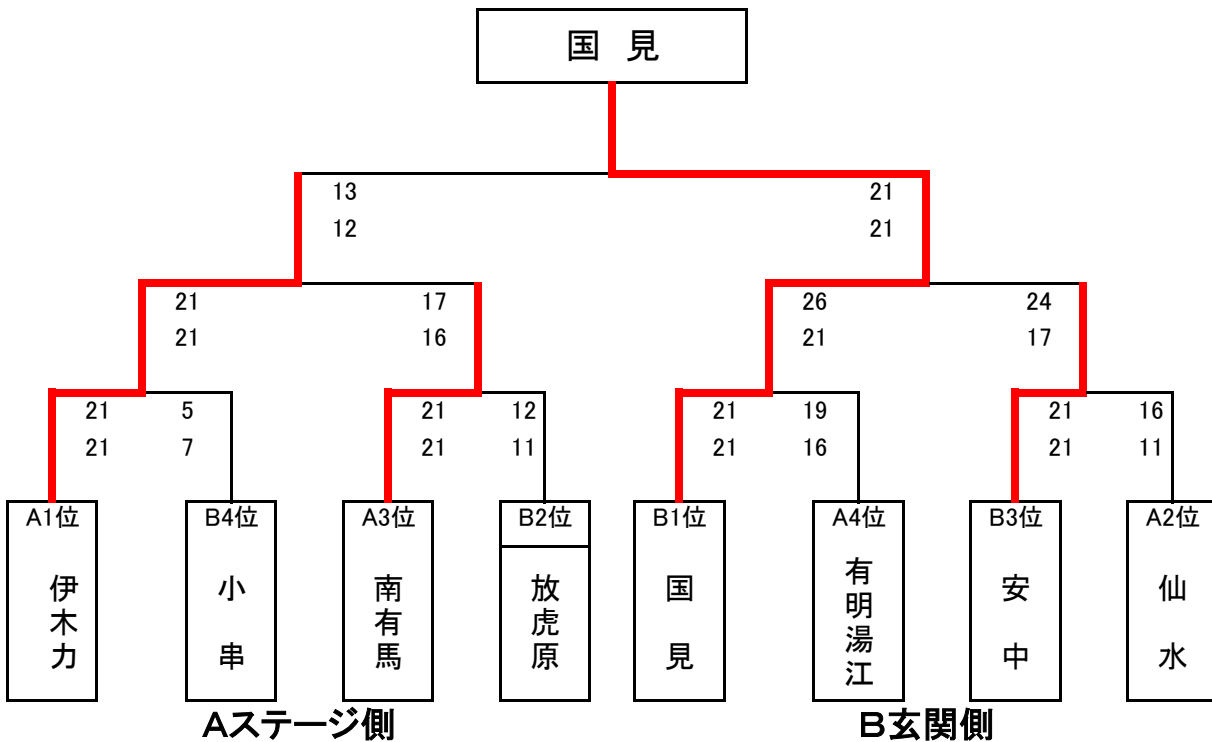

# 第24回 井上杯結果

## 有家中学校会場

Aコート(ステージ)

Bコート(玄関)

- ① 南有馬 14 - 15 伊木力  
11 - 15
- ② 有明湯江 15 - 3 仙水  
15 - 10
- ③ 南有馬 15 - 10 有明湯江  
15 - 11
- ④ 伊木力 11 - 15 仙水  
15 - 8  
14 - 15
- ⑤ 仙水 15 - 12 南有馬  
6 - 15  
15 - 14
- ⑥ 伊木力 15 - 5 有明湯江  
15 - 11

- ① 小串 9 - 15 安中  
15 - 13  
14 - 15
- ② 放虎原 10 - 15 国見  
5 - 15
- ③ 放虎原 15 - 8 小串  
15 - 14
- ④ 国見 15 - 12 安中  
14 - 8
- ⑤ 小串 5 - 15 国見  
15 - 13  
9 - 15
- ⑥ 放虎原 15 - 13 安中  
15 - 14

## 国見