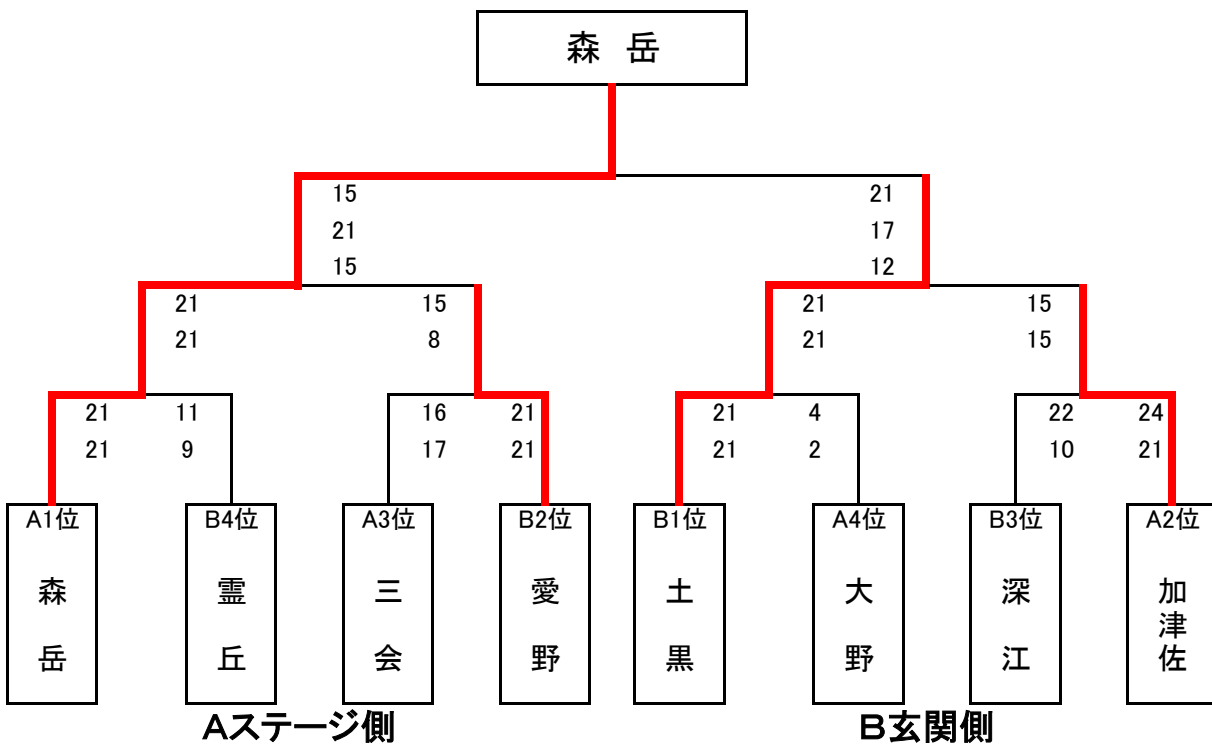

## 西有家小学校会場

Aコート(ステージ)

- ① 加津佐 15 - 5 大野  
15 - 10
- ② 森岳 15 - 3 三会  
15 - 2
- ③ 加津佐 8 - 15 森岳  
7 - 15
- ④ 大野 10 - 15 三会  
13 - 15
- ⑤ 加津佐 15 - 8 三会  
9 - 15  
15 - 12
- ⑥ 大野 6 - 15 森岳  
3 - 15

Bコート(玄関)

- ① 深江 12 - 15 愛野  
11 - 15
- ② 土黒 15 - 3 霊丘  
15 - 5
- ③ 深江 6 - 15 土黒  
4 - 15
- ④ 愛野 14 - 15 霊丘  
15 - 10  
15 - 11
- ⑤ 深江 15 - 13 霊丘  
15 - 10
- ⑥ 土黒 15 - 5 愛野  
15 - 2