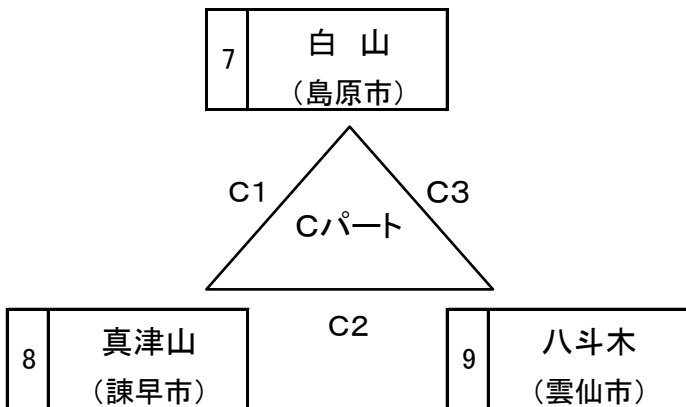

【女子の部 予選リーグ】

Aコート(島原市霊丘公園体育館) 【短 笛】

Bコート(島原市霊丘公園体育館) 【長 笛】

Cコート(島原市立第三小学校) 【短 笛】

Dコート(島原市立第三小学校) 【長 笛】

Eコート(島原市立第五小学校) 【短 笛】

Fコート(島原市立第五小学校) 【長 笛】

Gコート(島原市立第二小学校) 【短 笛】

Hコート(島原市立第二小学校) 【長 笛】