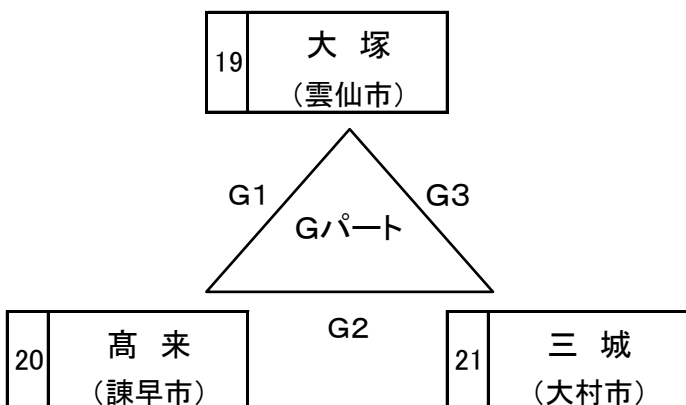

【女子の部 予選リーグ】

Aコート(島原市霊丘公園体育館) 【短 笛】

Bコート(島原市霊丘公園体育館) 【長 笛】

Cコート(島原市立第三小学校) 【短 笛】

Dコート(島原市立第三小学校) 【長 笛】

Eコート(島原市立第五小学校) 【短 笛】

Fコート(島原市立第五小学校) 【長 笛】

Gコート(島原市立第二小学校) 【短 笛】

Hコート(島原市立第二小学校) 【長 笛】