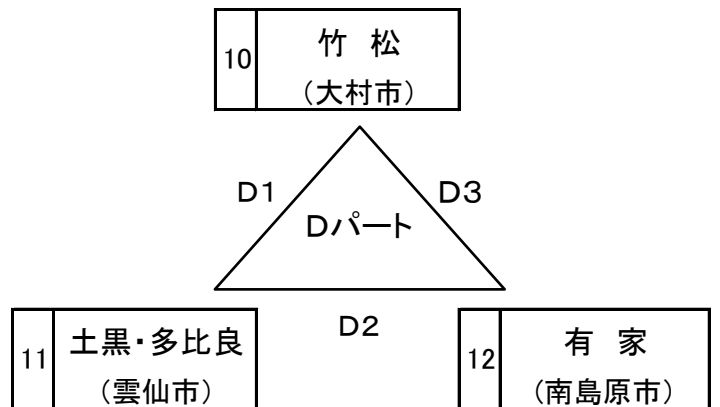

【女子の部 予選リーグ】

Aコート(島原市霊丘公園体育館) 【短 笛】

Bコート(島原市霊丘公園体育館) 【長 笛】

Cコート(島原市立第三小学校) 【短 笛】

Dコート(島原市立第三小学校) 【長 笛】

Eコート(島原市立第五小学校) 【短 笛】

Fコート(島原市立第五小学校) 【長 笛】

Gコート(島原市立第二小学校) 【短 笛】

Hコート(島原市立第二小学校) 【長 笛】