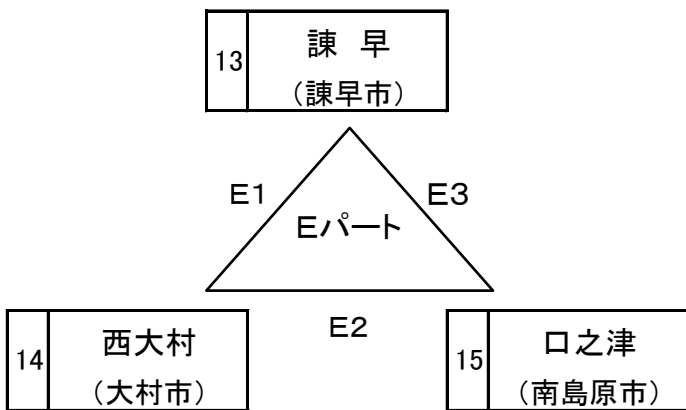

【女子の部 予選リーグ】

Aコート(島原市霊丘公園体育館) 【短 笛】

Bコート(島原市霊丘公園体育館) 【長 笛】

Cコート(島原市立第三小学校) 【短 笛】

Dコート(島原市立第三小学校) 【長 笛】

Eコート(島原市立第五小学校) 【短 笛】

Fコート(島原市立第五小学校) 【長 笛】

Gコート(島原市立第二小学校) 【短 笛】

Hコート(島原市立第二小学校) 【長 笛】