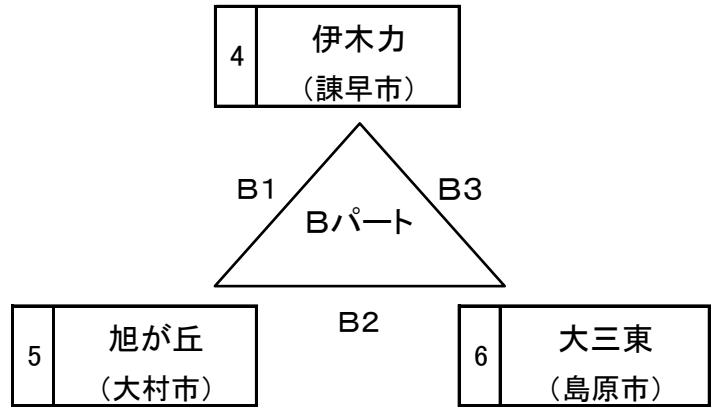

【女子の部 予選リーグ】

Aコート(島原市霊丘公園体育館) 【短 笛】

Bコート(島原市霊丘公園体育館) 【長 笛】

Cコート(島原市立第三小学校) 【短 笛】

Dコート(島原市立第三小学校) 【長 笛】

Eコート(島原市立第五小学校) 【短 笛】

Fコート(島原市立第五小学校) 【長 笛】

Gコート(島原市立第二小学校) 【短 笛】

Hコート(島原市立第二小学校) 【長 笛】