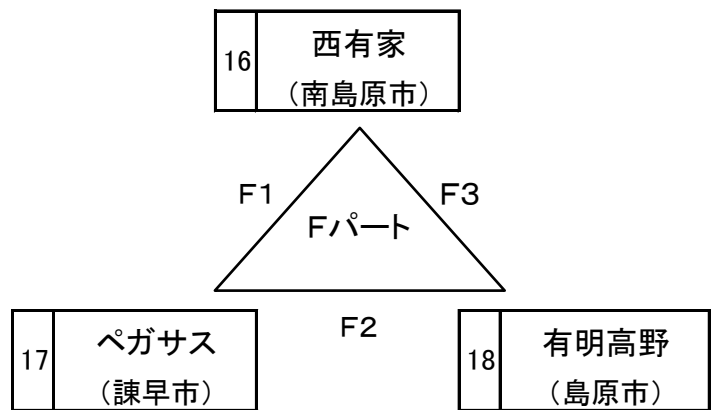

【女子の部 予選リーグ】

Aコート(島原市霊丘公園体育館) 【短 笛】

Bコート(島原市霊丘公園体育館) 【長 笛】

Cコート(島原市立第三小学校) 【短 笛】

Dコート(島原市立第三小学校) 【長 笛】

Eコート(島原市立第五小学校) 【短 笛】

Fコート(島原市立第五小学校) 【長 笛】

Gコート(島原市立第二小学校) 【短 笛】

Hコート(島原市立第二小学校) 【長 笛】