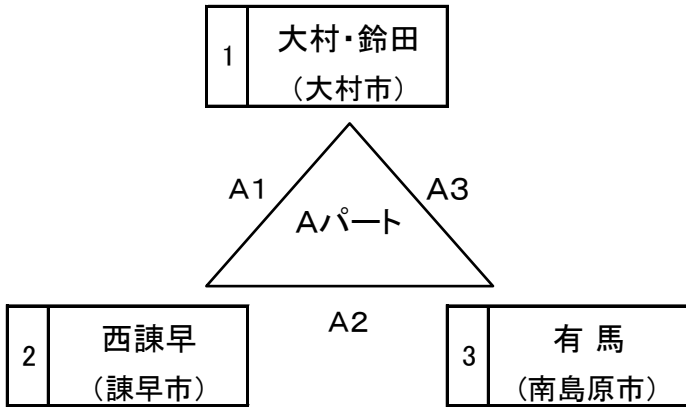

【女子の部 予選リーグ】

Aコート(島原市霊丘公園体育館) 【短 笛】

Bコート(島原市霊丘公園体育館) 【長 笛】

Cコート(島原市立第三小学校) 【短 笛】

Dコート(島原市立第三小学校) 【長 笛】

Eコート(島原市立第五小学校) 【短 笛】

Fコート(島原市立第五小学校) 【長 笛】

Gコート(島原市立第二小学校) 【短 笛】

Hコート(島原市立第二小学校) 【長 笛】